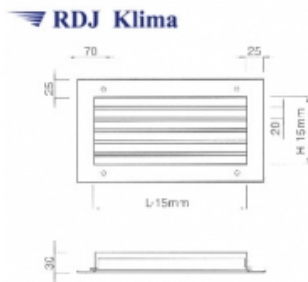

Link do produktu: <https://www.odkurzacze.edd.pl/kratka-wentylacyjna-scienna-z-kierownicami-poziomymi-i-przepustnica-ksh-p-122575-p-2178.html>

Kratka wentylacyjna ścienna z kierownicami poziomymi i przepustnicą KSH-P 1225/75

Cena brutto	523,13 zł
Cena netto	425,31 zł
Dostępność	Dostępność - 3 dni

Opis produktu

Wykonanie:

- blacha czarna \neq 1,
- kierownice stalowe (opcjonalnie: aluminiowe),
- malowane proszkowo RAL 9016

lub

- blacha cynkowana \neq 1,
- kierownice aluminiowe