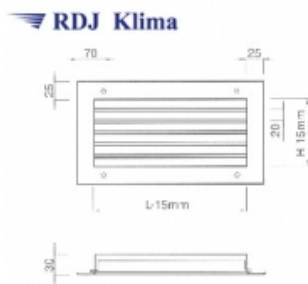

Link do produktu: <https://www.odkurzacze.edd.pl/kratka-wentylacyjna-scienna-z-kierownicami-poziomymi-i-przepustnica-ksh-p-225125-p-2140.html>

Kratka wentylacyjna ścienna z kierownicami poziomymi i przepustnicą KSH-P 225/125

Cena brutto	136,18 zł
Cena netto	110,72 zł
Dostępność	Dostępność - 3 dni

Opis produktu

Wykonanie:

- blacha czarna \neq 1,
- kierownice stalowe (opcjonalnie: aluminiowe),
- malowane proszkowo RAL 9016

lub

- blacha cynkowana \neq 1,
- kierownice aluminiowe