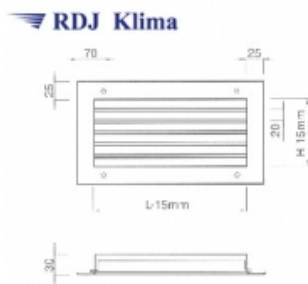

Link do produktu: <https://www.odkurzacze.edd.pl/kratka-wentylacyjna-scienna-z-kierownicami-poziomymi-i-przepustnica-ksh-p-225225-p-2141.html>

Kratka wentylacyjna ścienna z kierownicami poziomymi i przepustnicą KSH-P 225/225

Cena brutto	164,28 zł
Cena netto	133,56 zł
Dostępność	Dostępność - 3 dni

Opis produktu

Wykonanie:

- blacha czarna \neq 1,
- kierownice stalowe (opcjonalnie: aluminiowe),
- malowane proszkowo RAL 9016

lub

- blacha cynkowana \neq 1,
- kierownice aluminiowe