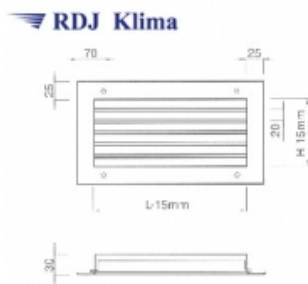

Link do produktu: <https://www.odkurzacze.edd.pl/kratka-wentylacyjna-scienna-z-kierownicami-poziomymi-i-przepustnica-ksh-p-22575-p-2139.html>

Kratka wentylacyjna ścienna z kierownicami poziomymi i przepustnicą KSH-P 225/75

Cena brutto	121,06 zł
Cena netto	98,42 zł
Dostępność	Dostępność - 3 dni

Opis produktu

Wykonanie:

- blacha czarna \neq 1,
- kierownice stalowe (opcjonalnie: aluminiowe),
- malowane proszkowo RAL 9016

lub

- blacha cynkowana \neq 1,
- kierownice aluminiowe