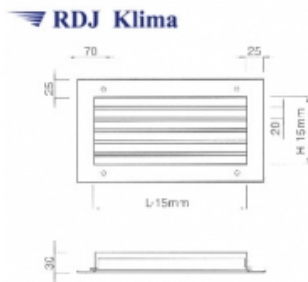

Link do produktu: <https://www.odkurzacze.edd.pl/kratka-wentylacyjna-scienna-z-kierownicami-poziomymi-i-przepustnica-ksh-p-625525-p-2162.html>

Kratka wentylacyjna ścienna z kierownicami poziomymi i przepustnicą KSH-P 625/525

Cena brutto	648,49 zł
Cena netto	527,23 zł
Dostępność	Dostępność - 3 dni

Opis produktu

Wykonanie:

- blacha czarna \neq 1,
- kierownice stalowe (opcjonalnie: aluminiowe),
- malowane proszkowo RAL 9016

lub

- blacha cynkowana \neq 1,
- kierownice aluminiowe