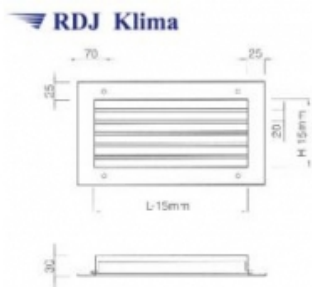

Link do produktu: <https://www.odkurzacze.edd.pl/kratka-wentylacyjna-scienna-z-kierownicami-poziomymi-ksh-1025425-p-2127.html>

Kratka wentylacyjna ścienna z kierownicami poziomymi KSH 1025/425

Cena brutto	339,39 zł
Cena netto	275,93 zł
Dostępność	Dostępność - 3 dni

Opis produktu

Wykonanie:

- blacha czarna ≠ 1,
- kierownice stalowe (opcjonalnie: aluminiowe),
- malowane proszkowo RAL 9016

lub

- blacha cynkowana ≠ 1,
- kierownice aluminiowe