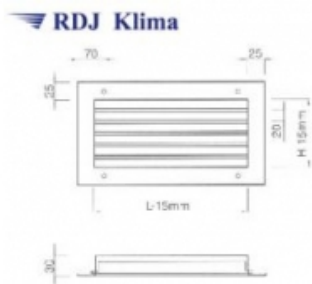

Link do produktu: <https://www.odkurzacze.edd.pl/kratka-wentylacyjna-scienna-z-kierownicami-poziomymi-ksh-1225525-p-2135.html>

Kratka wentylacyjna ścienna z kierownicami poziomymi KSH 1225/525

Cena brutto	482,06 zł
Cena netto	391,92 zł
Dostępność	Dostępność - 3 dni

Opis produktu

Wykonanie:

- blacha czarna \neq 1,
- kierownice stalowe (opcjonalnie: aluminiowe),
- malowane proszkowo RAL 9016

lub

- blacha cynkowana \neq 1,
- kierownice aluminiowe