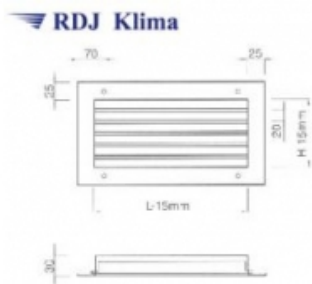

Link do produktu: <https://www.odkurzacze.edd.pl/kratka-wentylacyjna-scienna-z-kierownicami-poziomymi-ksh-525225-p-2105.html>

Kratka wentylacyjna ścienna z kierownicami poziomymi KSH 525/225

Cena brutto	121,06 zł
Cena netto	98,42 zł
Dostępność	Dostępność - 3 dni

Opis produktu

Wykonanie:

- blacha czarna ≠ 1,
- kierownice stalowe (opcjonalnie: aluminiowe),
- malowane proszkowo RAL 9016

lub

- blacha cynkowana ≠ 1,
- kierownice aluminiowe