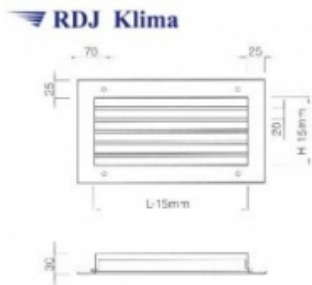

Link do produktu: <https://www.odkurzacze.edd.pl/kratka-wentylacyjna-scienna-z-kierownicami-poziomymi-ksh-525325-p-2106.html>

Kratka wentylacyjna ścienna z kierownicami poziomymi KSH 525/325

Cena brutto	144,83 zł
Cena netto	117,75 zł
Dostępność	Dostępność - 3 dni

Opis produktu

Wykonanie:

- blacha czarna \neq 1,
- kierownice stalowe (opcjonalnie: aluminiowe),
- malowane proszkowo RAL 9016

lub

- blacha cynkowana \neq 1,
- kierownice aluminiowe