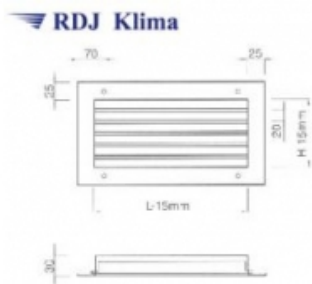

Link do produktu: <https://www.odkurzacze.edd.pl/kratka-wentylacyjna-scienna-z-kierownicami-poziomymi-ksh-525325-p-2106.html>

Kratka wentylacyjna ścienna z kierownicami poziomymi KSH 525/325

Cena brutto	144,83 zł
Cena netto	117,75 zł
Dostępność	Dostępność - 3 dni

Opis produktu

Wykonanie:

- blacha czarna \neq 1,
- kierownice stalowe (opcjonalnie: aluminiowe),
- malowane proszkowo RAL 9016

lub

- blacha cynkowana \neq 1,
- kierownice aluminiowe