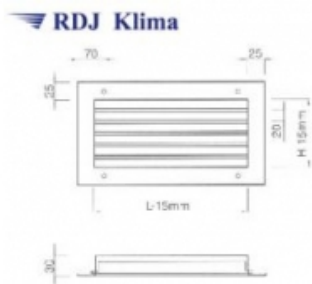

Link do produktu: <https://www.odkurzacze.edd.pl/kratka-wentylacyjna-scienna-z-kierownicami-poziomymi-ksh-625125-p-2110.html>

Kratka wentylacyjna ścienna z kierownicami poziomymi KSH 625/125

Cena brutto	127,55 zł
Cena netto	103,70 zł
Dostępność	Dostępność - 3 dni

Opis produktu

Wykonanie:

- blacha czarna \neq 1,
- kierownice stalowe (opcjonalnie: aluminiowe),
- malowane proszkowo RAL 9016

lub

- blacha cynkowana \neq 1,
- kierownice aluminiowe