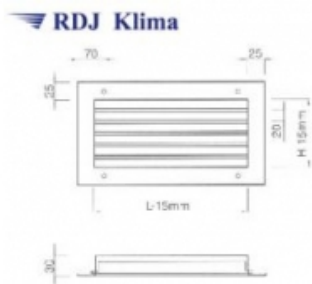

Link do produktu: <https://www.odkurzacze.edd.pl/kratka-wentylacyjna-scienna-z-kierownicami-poziomymi-ksh-625525-p-2114.html>

Kratka wentylacyjna ścienna z kierownicami poziomymi KSH 625/525

Cena brutto	265,89 zł
Cena netto	216,17 zł
Dostępność	Dostępność - 3 dni

Opis produktu

Wykonanie:

- blacha czarna \neq 1,
- kierownice stalowe (opcjonalnie: aluminiowe),
- malowane proszkowo RAL 9016

lub

- blacha cynkowana \neq 1,
- kierownice aluminiowe