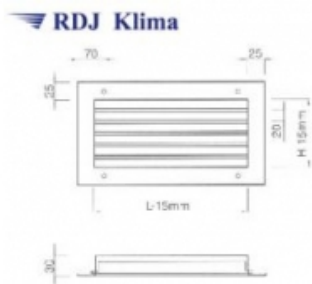

Link do produktu: <https://www.odkurzacze.edd.pl/kratka-wentylacyjna-scienna-z-kierownicami-poziomymi-ksh-825525-p-2121.html>

Kratka wentylacyjna ścienna z kierownicami poziomymi KSH 825/525

Cena brutto	326,41 zł
Cena netto	265,37 zł
Dostępność	Dostępność - 3 dni

Opis produktu

Wykonanie:

- blacha czarna \neq 1,
- kierownice stalowe (opcjonalnie: aluminiowe),
- malowane proszkowo RAL 9016

lub

- blacha cynkowana \neq 1,
- kierownice aluminiowe