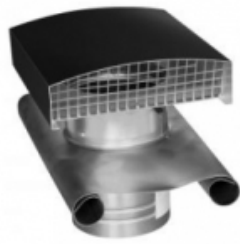

Opis produktu

Przepust dachowy do czepni lub wyrzutni powietrza. Osłona dachowa ze stalową siatką przeciw ptakom, odporna na czynniki atmosferyczne. Przyłącze kanałowe ze stali ocynkowanej. Przepust wyposażony jest w wywijany kołnierz ołowiany, zabezpieczający przed czynnikami atmosferycznymi.

WYMIARY:

Wysokość od kołnierza: 185 mm
Wymiar kołnierza: 600 x 600 mm
Wymiar daszku: 333 x 400 mm

MATERIAŁ:

stal ocynkowana, malowana na czerwono lub czarno, kołnierz ołowiany.